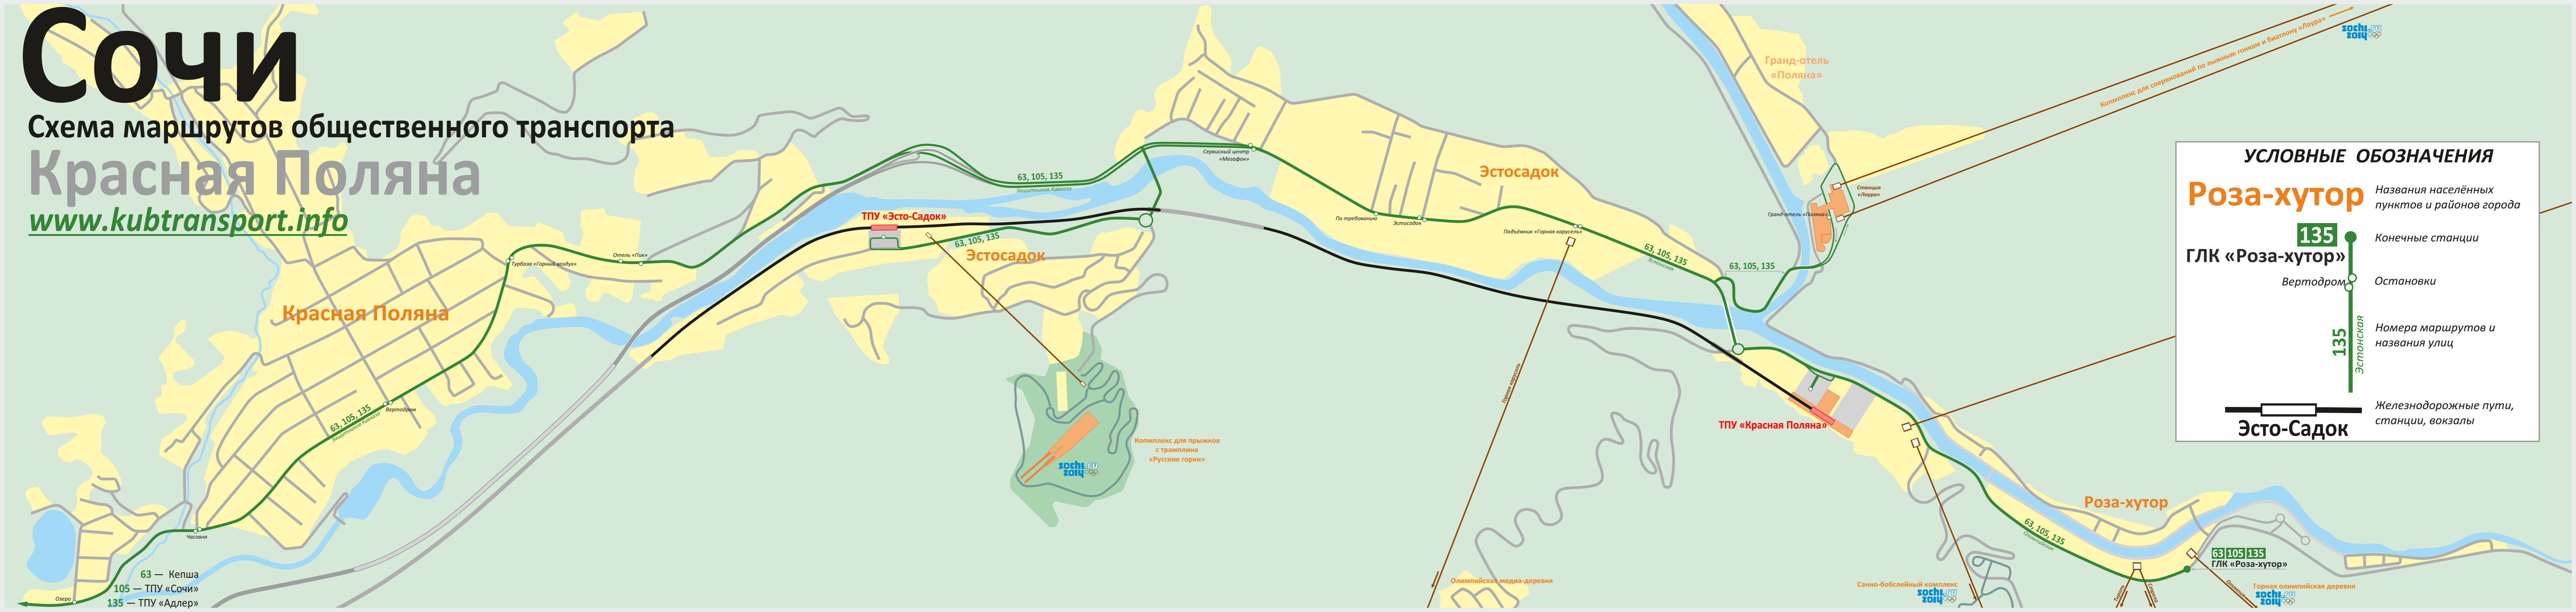

# СОЧИ

Схема маршрутов общественного транспорта

## Красная Поляна

[www.kubtransport.info](http://www.kubtransport.info)

**УСЛОВНЫЕ ОБОЗНАЧЕНИЯ**

**Роза-хутор** Названия населённых пунктов и районов города

**135** Конечные станции

**ГЛК «Роза-хутор»** Остановки

Вертодром

135 Эстонская

Номера маршрутов и названия улиц

Эсто-Садок

Железнодорожные пути, станции, вокзалы

63 — Кепша  
105 — ТПУ «Сочи»  
135 — ТПУ «Адлер»

Санно-бобслейный комплекс  
sochi.ru  
sochi

Горная олимпийская деревня  
sochi.ru  
sochi